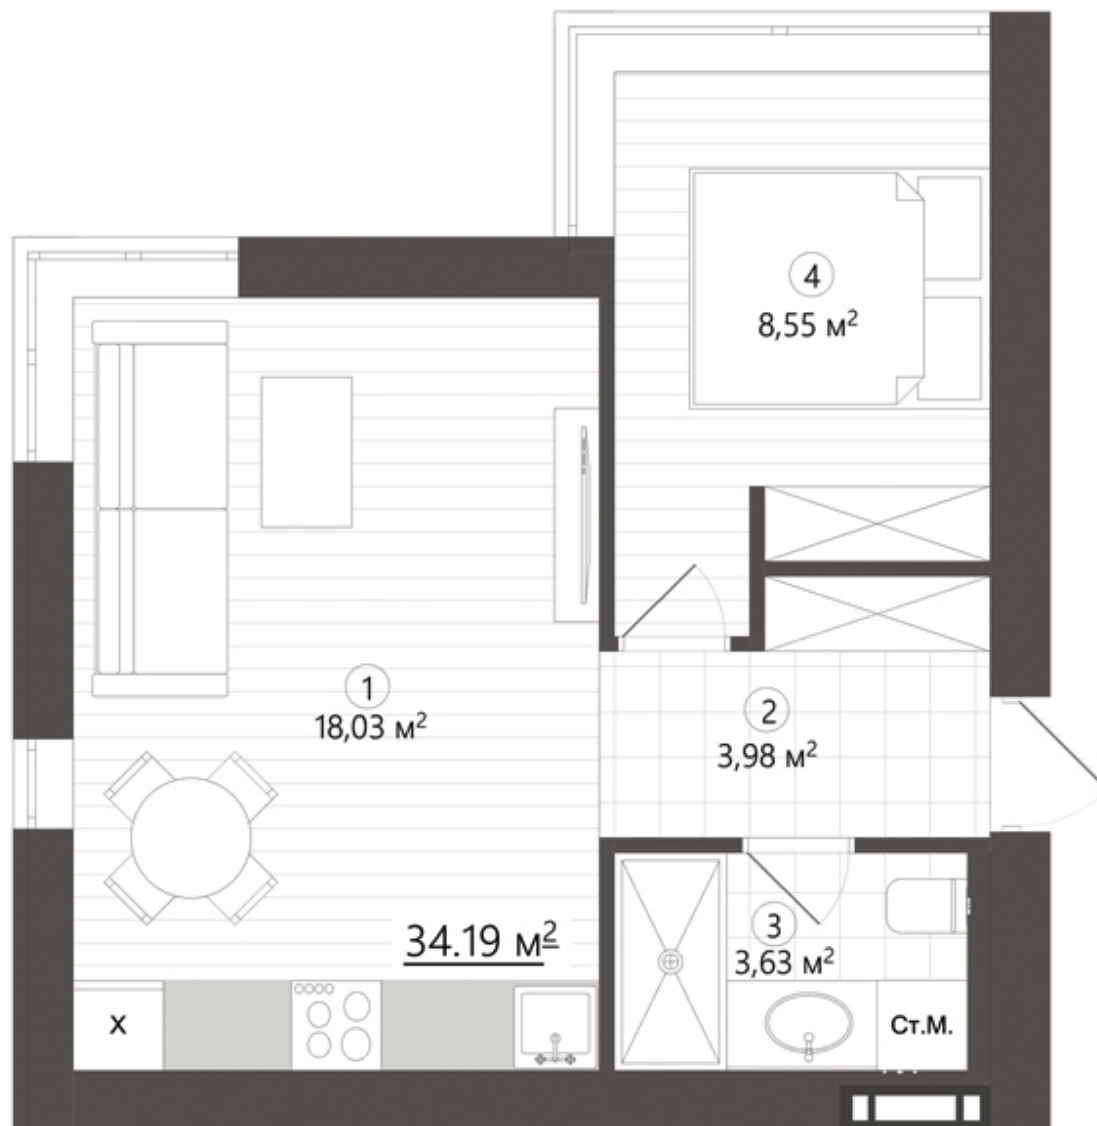

ПРИВАТНИЙ
ЖИТЛОВИЙ КОМПЛЕКС

ОДНОКІМНАТА КВАРТИРА 1.1К-1

ЕКСПЛІКАЦІЯ ПРИМІЩЕНЬ

1 ЗАЛ-КУХНЯ	18,03 м ²
2 ПЕРЕДПОКІЙ	3,98 м ²
3 САНВУЗОЛ	3,63 м ²
4 СПАЛЬНЯ	8,55 м ²

ЗАГАЛЬНА ПЛОЩА 34,19 м²
